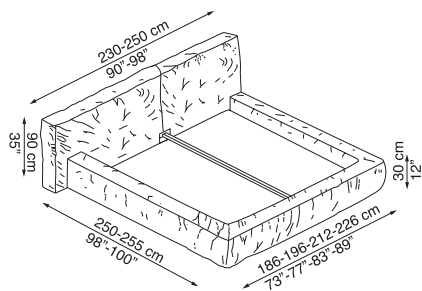

Fluff_design Mauro Lipparini

Testata e giroletto imbottiti in soffice piuma.
Rivestimento in tessuto completamente sfoderabile.
Come tutti i letti Bonaldo, anche Fluff ha la
possibilità di regolare l'altezza della rete su cui
appoggia il materasso e la struttura è disponibile in
diverse dimensioni.

Headboard and bed surround with soft feather
padding. Fully removable fabric covering. Fluff
allows the height of the base on which the
mattress rests to be adjusted and is available in
different sizes.

Kopfteil und Bettumrandung mit weicher
Daunenpolsterung. Stoffbezug vollständig
abziehbar. Fluff ermöglicht die Verstellung der
Höhe des Lattenrostes, auf dem die Matratze
aufliegt und ist in verschiedenen Abmessungen
erhältlich.

Tête de lit et tour de lit rembourrés en plume.
Revêtement en tissu entièrement déhoussable.
Fluff permet le réglage en hauteur du plan
d'appui du matelas et est disponible en différentes
dimensions.

Cabezal y bastidor perimetral acolchado con
pluma suave. Funda de tela completamente
desenfundable. Fluff ofrece la posibilidad de
regular la altura del somier donde se apoya el
colchón y está disponible en distintas medidas.

BONALDO