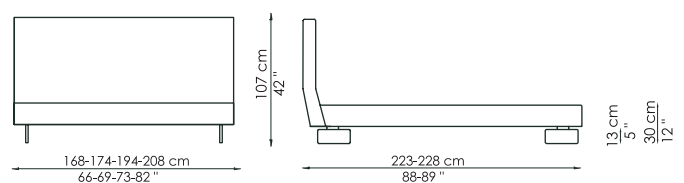

Handy Fix

BONALDO