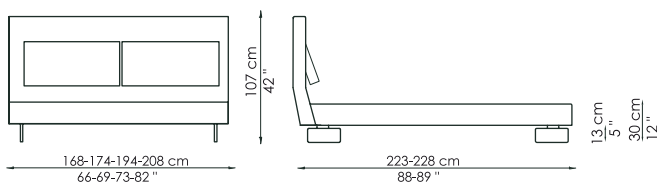

Handy_design Mauro Lipparini

Letto con testiera caratterizzata dalla possibilità di regolare parte dello schienale nella posizione desiderata. Il nome Handy Fix indica invece la versione fissa. Il rivestimento è disponibile in tessuto sfoderabile o in pelle.

Lit avec tête de lit caractérisée par la possibilité de régler le dossier dans la position désirée. Le nom Handy Fix indique en revanche la version fixe. Le revêtement est disponible en tissu déhoussable ou en cuir souple.

A bed with a headboard that allows you to adjust part of the back to the position you want. Handy Fix is the name of the fixed version. Cover available in removable fabric or in leather

Cama con cabezal caracterizado por la posibilidad de ajustar parte del respaldo en la posición deseada. El nombre Handy Fix indica en cambio la versión fija. El tapizado se encuentra disponible en tela desfundable o en piel. Handy y Handy Fix se encuentran disponibles también en la versión contenedor.

Bett mit Kopfstuetz, dessen Rückenlehne man nach Belieben einstellen kann. Der Name Handy Fix steht hingegen für die feste, d.h. nicht einstellbare Variante. Der Bezug ist aus abziehbarem Stoff oder aus Leder.

Handy

BONALDO