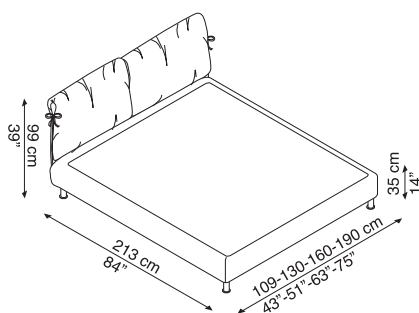

Miss Penny

BONALDO