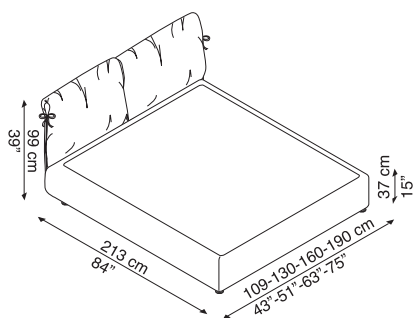

Penny_design CRS Bonaldo

Letto completamente sfoderabile con morbida testata imbottita. Penny è disponibile in tessuto o pelle.

Bed with fully removable covering and soft, padded headboard. Penny is available in fabric or leather.

Bett vollständig abziehbar, mit weichem, gepolstertem Kopfteil. Penny ist in Stoff- oder Lederausführung erhältlich.

Lit entièrement déhoussable avec confortable tête de lit rembourrée. Penny est disponible avec revêtement en tissu ou cuir souple.

Cama completamente desenfundable con suave cabezal acolchado. Penny está disponible en tela o piel.

Penny

BONALDO