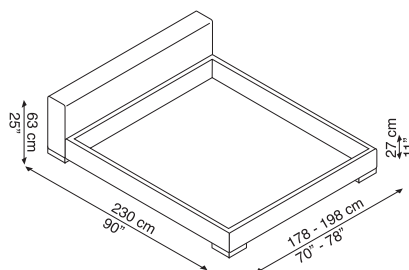

River Bay_design Lino Codato

Letto imbottito con rivestimento in tessuto completamente sfoderabile o in pelle. Copriletto con decoro dipinto a mano. Come optional, i piani d'appoggio in cuoio disponibili in due misure, con supporti in metallo cromato.

Upholstered bed with leather or fully removable fabric covering. Bedcover with hand-painted design.

Bedside tables in emery leather, with chromed metal supports, are available as an option, in two sizes.

Polsterbett mit Bezug aus Stoff, vollständig abziehbar, oder aus Leder. Bettüberzug mit handgemalter Verzierung. Auf Wunsch sind Beistelltischen mit Kernlederbezug in zwei Größen erhältlich, Strukturdetails aus verchromtem Metall.

Lit rembourré avec revêtement en tissu, entièrement déhoussable, ou en cuir souple. Couvre-lit avec décor peint à la main. En option, les plans de chevet en cuir sellier sont disponibles en deux dimensions avec support en métal chromé.

Cama acolchada y tapizada en tela completamente desenfundable o piel. Cubrecama con decoracion pintada a mano. Apoyos de cuero disponibles en dos medidas, con soportes de metal cromado, opcionales.

River Bay

with storage / mit Bettkasten /
avec coffre de rangement intégré /
con contenedor

BONALDO