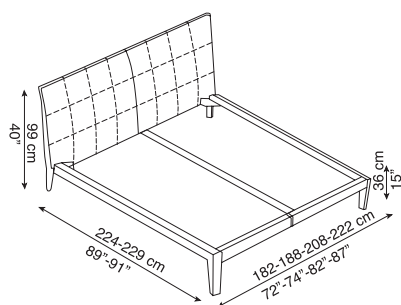

Tête de lit revêtue en cuir sellier, matelassé avec un façonnage particulier, pour une solution d'une nouvelle élégance. La légère courbe de la tête de lit favorise un appui confortable.

Cabezal tapizado de cuero, respunteado con una elaboración particular, para una solución de renovada elegancia. La ligera curva del cabezal favorece un apoyo confortable.