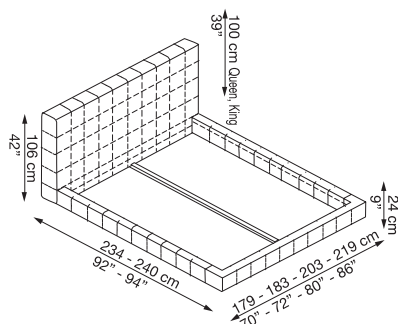

Squaring alto

BONALDO