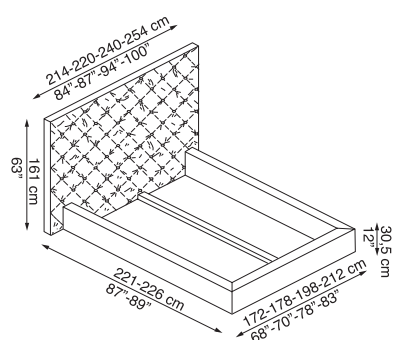

Letto imbottito caratterizzato dalla grande testata trapuntata, con rivestimento in tessuto completamente sfoderabile. Wing ha la possibilità di regolare l'altezza della rete su cui appoggia il materasso ed è disponibile in diverse dimensioni.

Lit rembourré caractérisé par la grande tête de lit capitonnée, avec revêtement en tissu entièrement déhoussable. Wing permet le réglage en hauteur du plan d'appui du matelas et est disponible en différentes dimensions.

Upholstered bed featuring a large quilted headboard, with fully removable fabric covering. Wing allows the height of the base on which the mattress rests to be adjusted and is available in different sizes.

Cama acolchada, caracterizada por un amplio cabezal y respuntheado, tapizada en tela completamente desenfundable. Wing ofrece la posibilidad de regular la altura del somier donde se apoya el colchón y está disponible en distintas medidas.

Polsterbett mit charakteristischem, großem Kopfteil mit Steppnähten, Stoffbezug vollständig abziehbar. Wing ermöglicht die Verstellung der Höhe des Lattenrostes, auf dem die Matratze aufliegt, und ist in verschiedenen Abmessungen erhältlich.

Wing

with storage / mit Bettkasten /
avec coffre de rangement intégré /
con contenedor