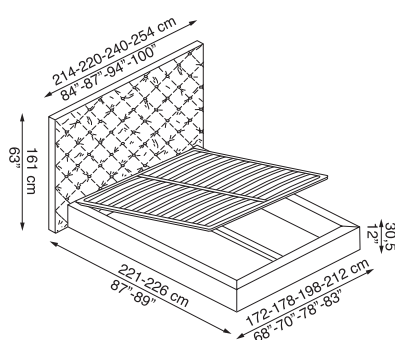

Wing contenitore

with storage / mit Bettkasten /
avec coffre de rangement intégré /
con contenedor