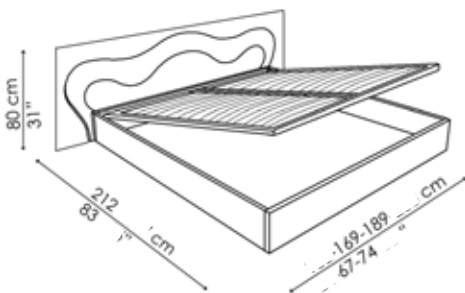

Deco Glove_design Giuseppe Viganò

Letto matrimoniale con giroletto e testata in pelle. Glove ha la possibilità di regolare l'altezza della rete di appoggio al materasso. Struttura disponibile in diverse dimensioni.

Lit deux places avec tour de lit et tête de lit en cuir sellier. Glove permet le réglage en hauteur du plan d'appui du matelas et est disponible en différentes dimensions.

Double bed with emery-leather bed surround and headboard. Glove offers an adjustable base height and is available in various sizes.

Cama matrimonial con bastidor perimetral y cabezal en cuero. Glove permite regular la altura del somier mediante una barra central longitudinal con soportes regulables ; disponible en distintos tamaños.

Doppelbett mit Umrandung und Kopfteil aus Kernleder. Glove ermöglicht die Verstellung der Höhe der Lattenrost, auf der die Matratze aufliegt; erhältlich in verschiedenen Größen.

BONALDO