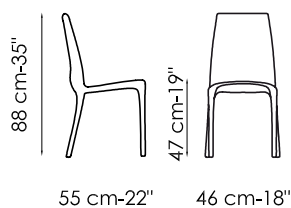

Alanda_design Gino Carollo

Sedia realizzata in poliuretano schiumato a freddo, con rivestimento in pelle o skay disponibile in tanti colori dai più decisi fino alle tinte pastello. Ideale per spazi domestici ma anche per ristoranti e contract.

Chair in cold-foamed polypropylene with a leather or skay covering in a wide range of colours, from bright shades to pastels. Ideal for the home, but also for restaurant and contract spaces.

Sessel aus kaltgeschäumtem Polyurethan mit Leder- oder Kunstleder-Bezug, der in vielen verschiedenen Farben erhältlich ist - von kräftigen Farben bis hin zu zarten Pastelltönen. Ideal für den Privatbereich, aber auch für Restaurants und für den Objektbereich.

Chaise réalisée en polyuréthane écumé à froid, avec revêtement en cuir souple ou en skaï disponible dans de nombreux coloris, du plus chatoyant aux teintes pastel. Idéal pour les espaces domestiques mais aussi pour les restaurants et les secteurs contract.

Butaca realizada en poliuretano espumado en frío, con tapizado en piel o skay disponible en diversos colores, desde los más decididos atrevidos hasta los colores pastel. Ideal para espacios domésticos pero también para restaurantes y contract.

BONALDO