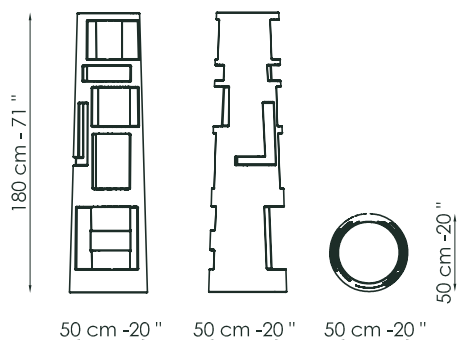

Babel_design Mario Mazzer

Babel è una libreria a cinque piani dalla forma tronco-conica; è realizzata in polietilene stampato con la tecnica rotazionale ed è disponibile in diversi colori. La superficie è rigata irregolarmente, come una texture naturale. Babel si inserisce con facilità in ogni ambiente, domestico e contract. Utilizzabile anche all' esterno.

Babel is a five-tier bookshelf with a trunk-like, conical form made of moulded polyethylene using a rotational technique and is available in various colours. The surface has irregular lines, giving it a natural texture. The circular base means it can easily be placed in any home or contract environment. Suitable also for outdoor.

Babel ist ein 5-stöckiges Bücherregal mit stumpfkegeliger Form. Es besteht aus gestanztem Polyethylen und wird mit der Rotationsstanztechnik hergestellt. Das Bücherregal ist in verschiedenen Farben erhältlich. Wie eine natürliche Textur ist die Oberfläche unregelmäßig geädert. Dank der runden

Babel est une étagère à cinq rayonnages à la forme tronco-conique ; elle est réalisée en polyéthylène moulé selon la technique rotationnelle et elle est disponible en différents coloris. La superficie est rayée irrégulièrement, comme une texture naturelle. La base ronde permet de l'insérer facilement, en effet elle s'insère facilement dans tout milieu, domestique et contract. Utilisée aussi pour l'extérieur. Basis findet das Regal in jedem Ambiente leicht Platz, sowohl im privaten Zuhause als auch im Objektbereich. Auch fuer Ausser geeignet