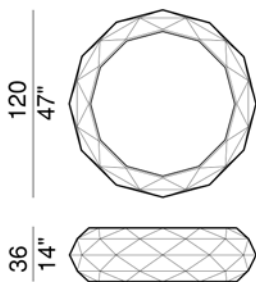

Glam+Glam glass_design Gino Carollo

Glam è a disposizione nella versione pouf o tavolino. La struttura è in legno, l'imbottitura in poliuretano. Glam può essere rivestimento in tessuto tecnico lucido oppure in pelle. Nella versione tavolino, Glam glass ha il piano in cristallo.

Glam is available in pouf or coffee table version. The structure is in wood, with polyurethane padding. Glam can be covered in shiny technical fabric or in leather. In the small table version, Glam glass has a glass top.

Glam ist als Pouf oder Couchtisch erhältlich. Gestell aus Holz, Polsterung aus PU-Schaumstoff. Der Bezug für Glam kann aus glänzendem Funktionsgewebe oder aus Leder sein. In der Variante als Couchtisch hat Glam glass eine Platte aus Kristallglas.

Glam est disponible dans la version pouf ou table basse. La structure est en bois, le rembourrage en polyuréthane. Glam peut être recouvert en tissu technique brillant ou en cuir souple. Dans la version table basse, Glam glass a un plateau en cristal.

Glam está disponible en la versión pouf o mesa de centro. La estructura es de madera, el relleno en poliuretano. Glam puede ser tapizado en tejido técnico brillante o en piel. En la versión mesa de centro, la tapa de Glam glass es en cristal.

BONALDO