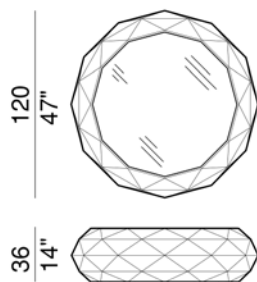

Glam+Glam glass_design Gino Carollo

Glam è a disposizione nella versione pouf o tavolino. La struttura è in legno, l'imbottitura in poliuretano. Glam può essere rivestimento in tessuto tecnico lucido oppure in pelle. Nella versione tavolino, Glam glass ha il piano in cristallo.

Glam is available in pouf or coffee table version. The structure is in wood, with polyurethane padding. Glam can be covered in shiny technical fabric or in leather. In the small table version, Glam glass has a glass top.

Glam ist als Pouf oder Couchtisch erhältlich. Gestell aus Holz, Polsterung aus PU-Schaumstoff. Der Bezug für Glam kann aus glänzendem Funktionsgewebe oder aus Leder sein. In der Variante als Couchtisch hat Glam glass eine Platte aus Kristallglas.

Glam est disponible dans la version pouf ou table basse. La structure est en bois, le rembourrage en polyuréthane. Glam peut être recouvert en tissu technique brillant ou en cuir souple. Dans la version table basse, Glam glass a un plateau en cristal.

Glam está disponible en la versión pouf o mesa de centro. La estructura es de madera, el relleno en poliuretano. Glam puede ser tapizado en tejido técnico brillante o en piel. En la versión mesa de centro, la tapa de Glam glass es en cristal.

BONALDO