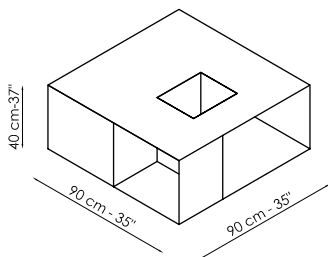

Peanut table_design Mauro Lipparini

Tavolino in metallo ed elementi contenitori;
disponibili diverse tipologie e dimensioni.

Metal coffee table and storage units; available
in various types and sizes.

Kleiner Metalltisch und Schrankelemente; erhältlich
in verschiedenen Ausführungen und Größen.

Table basse en métal et éléments de rangement;
disponibles en différentes typologies et dimensions.

Mesa de centro metálica con elementos
contenedores; disponible en distintos modelos y
tamaños.

BONALDO