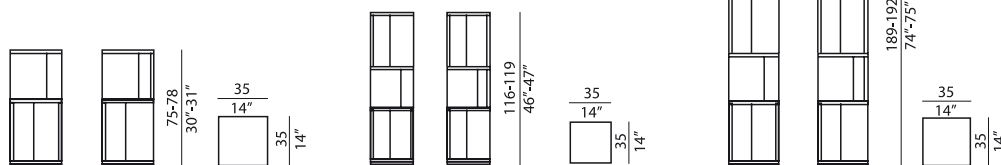

## Cubic\_design Gino Carollo

Libreria fissa o girevole a base quadrata.  
Struttura: legno verniciato opaco.

Fix or swivel bookcase with square base.  
Frame: matt painted wood.

Drehbares Bücherregal, auf viereckiger Basis.  
Struktur: Holz matt lackiert.

Étagère fixe ou pivotante à base carrée.  
Structure: bois verni laqué opaque.

Librería fija o giratoria de base cuadrada.  
Estructura: madera pintada mate.