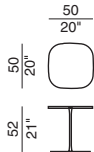

Miami_design Gino Carollo

Tavolino.
Piano cristallo trasparente.
Base laccata lucida.

Small table.
Top in transparent plate glass.
Base with gloss lacquered finish.

Couchtisch.
Platte aus durchsichtigem Kristallglas.
Basis Aluminium poliert.

Petite table.
Plan cristal transparent.
Base vernie brillante.

Mesa baja.
Sobre de cristal transparente.
Base lacada brillante.

BONALDO