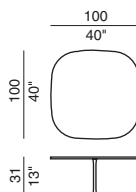

Miami_design Gino Carollo

Tavolino.
Piano cristallo trasparente.
Base laccata lucida.

Small table.
Top in transparent plate glass.
Base with gloss lacquered finish.

Couchtisch.
Platte aus durchsichtigem Kristallglas.
Basis Aluminium poliert.

Petite table.
Plan cristal transparent.
Base vernie brillante.

Mesa baja.
Sobre de cristal transparente.
Base lacada brillante.

BONALDO