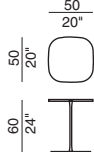

Miami_design Gino Carollo

Tavolino.
Piano cristallo trasparente.
Base laccata lucida.

Small table.
Top in transparent plate glass.
Base with gloss lacquered finish.

Couchtisch.
Platte aus durchsichtigem Kristallglas.
Basis Aluminium poliert.

Petite table.
Plan cristal transparent.
Base vernie brillante.

Mesa baja.
Sobre de cristal transparente.
Base lacada brillante.

BONALDO