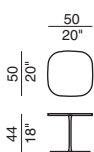

Miami_design Gino Carollo

Tavolino.
Piano cristallo trasparente.
Base laccata lucida.

Small table.
Top in transparent plate glass.
Base with gloss lacquered finish.

Couchtisch.
Platte aus durchsichtigem Kristallglas.
Basis Aluminium poliert.

Petite table.
Plan cristal transparent.
Base vernie brillante.

Mesa baja.
Sobre de cristal transparente.
Base lacada brillante.

BONALDO