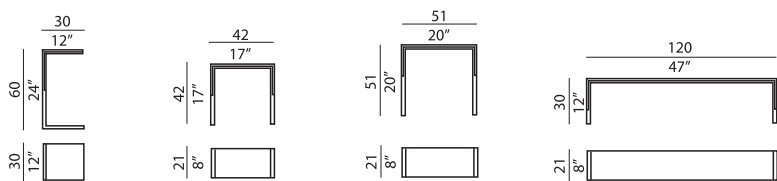

BONALDO

Bonaldo spa via Straelle, 3 35010 Villanova (PD) Italy tel. +39.049.9299011 fax +39.049.9299000 www.bonaldo.it bonaldo@bonaldo.it