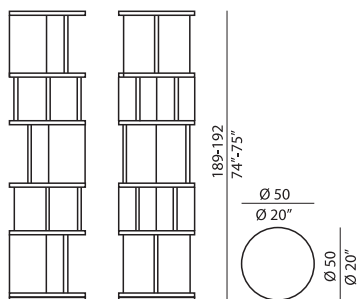

BONALDO

Bonaldo spa via Straelle, 3 35010 Villanova (PD) Italy tel. +39.049.9299011 fax +39.049.9299000 www.bonaldo.it bonaldo@bonaldo.it