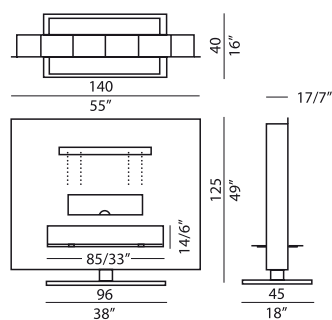

Panorama light