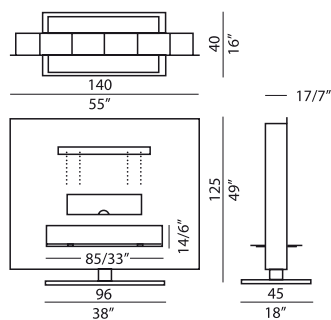

Panorama_design Gino Carollo

Porta TV girevole per televisori al plasma o LCD.
Base in acciaio cromato. Struttura laccata lucida.
A richiesta, lati verticali dotati di illuminazione
interna.

Swivel TV stand for plasma or LCD units.
Base in chromed steel. Frame in gloss lacquered
finish.
The vertical sides can have an inside light on
request.

TV-Element für Fernsehgeräte mit Plasma-oder
LCDBildschirm, 360° drehbar Basis aus verchromtem
Stahl. Struktura glänzend lackiert.
Auf Wunsch, Innenbeleuchtung auf den vertikalen
Seiten.

Meuble TV pivotant pour téléviseurs plasma ou LCD.
Base en acier chromé. Structure laquée brillante.
Il existe une option avec rétroéclairages situés sur les
côtés verticaux.

Soporte giratorio para televisores de plasma o LCD.
Base de acero cromado. Estructura lacada brillante.
Bajo demanda, lados verticales provistos de
iluminación interna.

Panorama

Panorama light

BONALDO