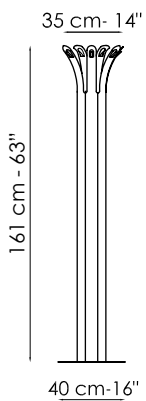

BONALDO

Bonaldo spa via Straelle, 3 35010 Villanova (PD) Italy tel. +39.049.9299011 fax +39.049.9299000 www.bonaldo.it bonaldo@bonaldo.it