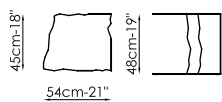

Toffee Table_design Giuseppe Viganò

Tavolini in metallo verniciato.

Painted metal coffee tables.

Kleine Tische aus lackiertem Metall.

Tables basses en métal verni.

Mesas de centro en metal pintado.

BONALDO

Bonaldo spa via Straelle, 3 35010 Villanova (PD) Italy tel. +39.049.9299011 fax +39.049.9299000 www.bonaldo.it bonaldo@bonaldo.it