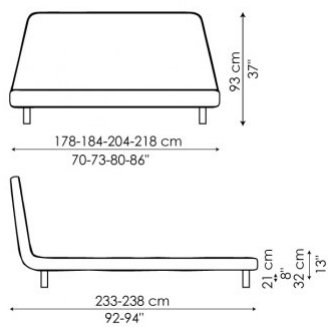

CORDONETTO PERIMETRALE*

grigio

bianco

beige

grigio antracite

blu

* no Joe ego

Letto matrimoniale disponibile con rete da:

154x205 cm

160x200 cm

180x200 cm

194x205 cm

Joe