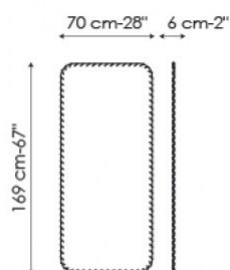

Spiral Mirror

Ryosuke Fukusada

Il perimetro di Spiral Mirror è ornato da un cordoncino - disponibile in bianco, grigio antracite, rosso e tortora - in tessuto colorato che protegge e decora il bordo dello specchio.

CORDINO:

bianco

grigio antracite

rosso

tortora

Spiral mirror