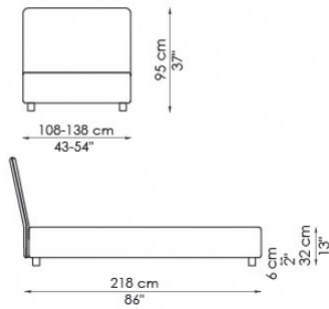

tortora

Letto singolo disponibile con rete da:

90x200 cm / 35x79"

120x200 cm / 47x79"

Tonight

Tonight contenitore
with storage

Tonight ego

Tonight ego contenitore
with storage