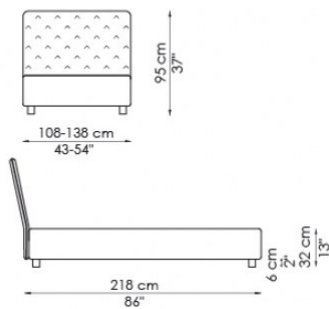

tortora

Letto singolo disponibile con rete da:

90x200 cm / 35x79"

120x200 cm / 47x79"

Tonight

Tonight contenitore
with storage

Tonight ego

Tonight ego contenitore
with storage