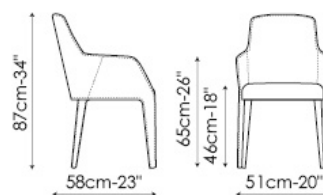

Lamina

Mauro Lipparini

Lamina è disponibile anche nella versione Miss Lamina (con braccioli) e Lamina too (sgabello), una sorta di "trampoliere" in equilibrio sulle sue quattro gambe, caratterizzato dall'accento accogliente dello schienale che abbraccia la morbida seduta. Sia la sedia che lo sgabello sono rivestiti in cuoio.

RIVESTIMENTO:
cuoio (cuciture e bordo in tinta)

Miss Lamina