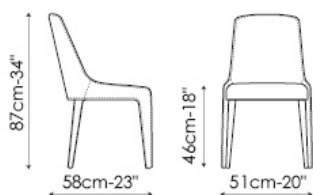

Lamina

Mauro Lipparini

Lamina è disponibile anche nella versione Miss Lamina (con braccioli) e Lamina too (sgabello), una sorta di "trampoliere" in equilibrio sulle sue quattro gambe, caratterizzato dall'accento accogliente dello schienale che abbraccia la morbida seduta. Sia la sedia che lo sgabello sono rivestiti in cuoio.

RIVESTIMENTO:
cuoio (cuciture e bordo in tinta)

Miss Lamina