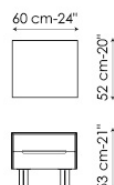

Wai comodino con 2 cassetti
bedside table with two drawers