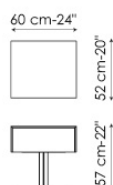

**STRUTTURA**  
noce Canaletto

**BASE**  
metallo verniciato grigio antracite opaco  
metallo finitura brunito

**MANIGLIA**  
laccato grigio antracite

**Wai** comodino con 1 cassetto  
bedside table with one drawer