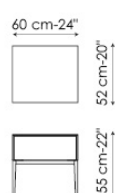

STRUTTURA

noce Canaletto

BASE

metallo verniciato grigio antracite opaco

metallo finitura brunito

MANIGLIA

laccato grigio antracite

Gala comodino con 1 cassetto
bedside table with one drawer