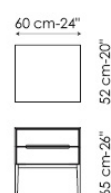

Gala

Mario Mazzer

Due collezioni di contenitori per la zona notte: le linee Wai e Gala includono comò, settimanale e comodini, con base in metallo e struttura in legno con maniglia ad incasso. L'aspetto sobrio ed elegante accomuna le due linee, che si differenziano nella forma della base.

STRUTTURA

noce Canaletto

BASE

metallo verniciato grigio antracite opaco

metallo finitura brunito

MANIGLIA

laccato grigio antracite

Gala comodino con 2 cassetti
bedside table with two drawers