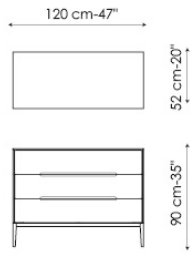

### MANIGLIA

laccato grigio antracite

**Gala** comodino con 1 cassetto  
bedside table with one drawer

**Gala** comodino con 2 cassetti  
bedside table with two drawers

**Gala** comò  
drawer chest

**Gala** settimanale  
highboy